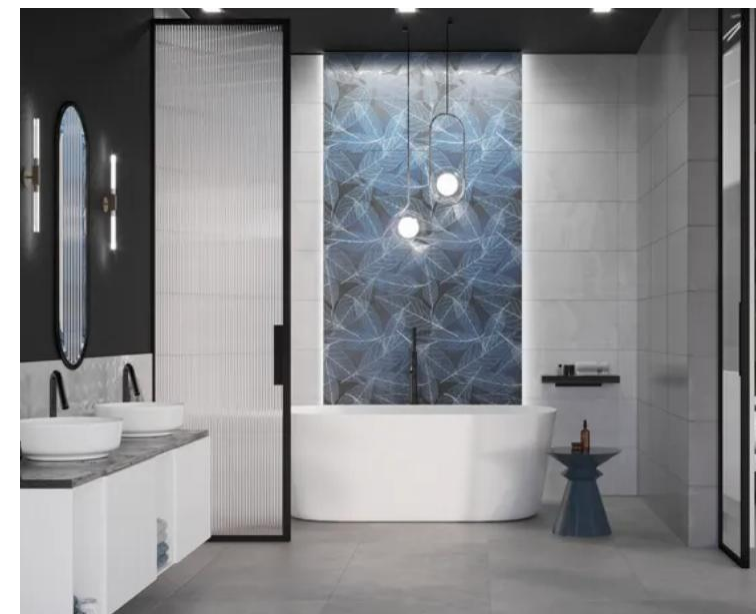

ARMATURA
SANITARIATY

PAKIET STANDARD

UMYWALKI

WANNY

Oceana Slim wanna
prostokątna 170X75 cm biały
połysk

Oceana Slim wanna
prostokątna 180X80 cm biały
połysk

Aurum Slim wanna prostokątna
170X70 cm biały połysk