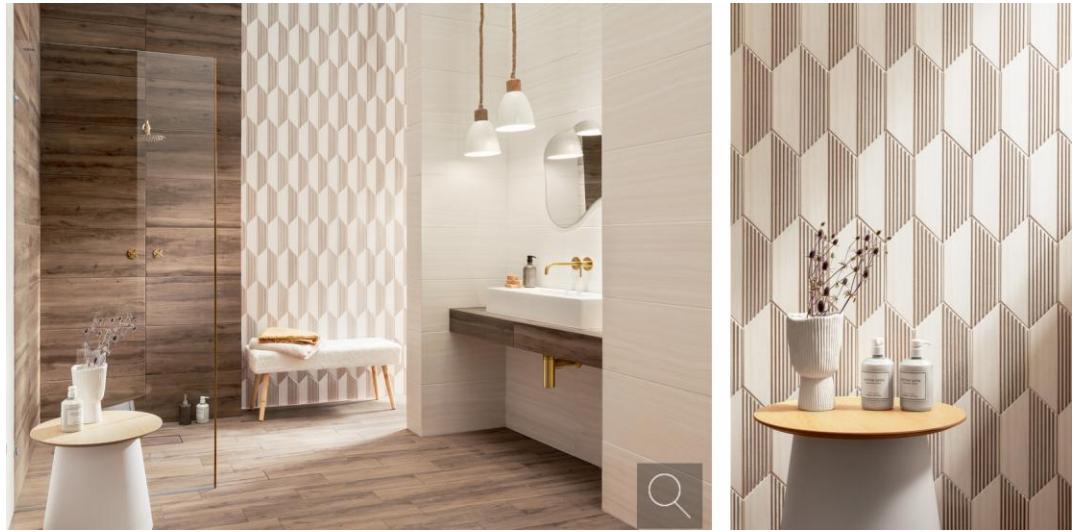

OFERTA DODATKOWO PŁATNA