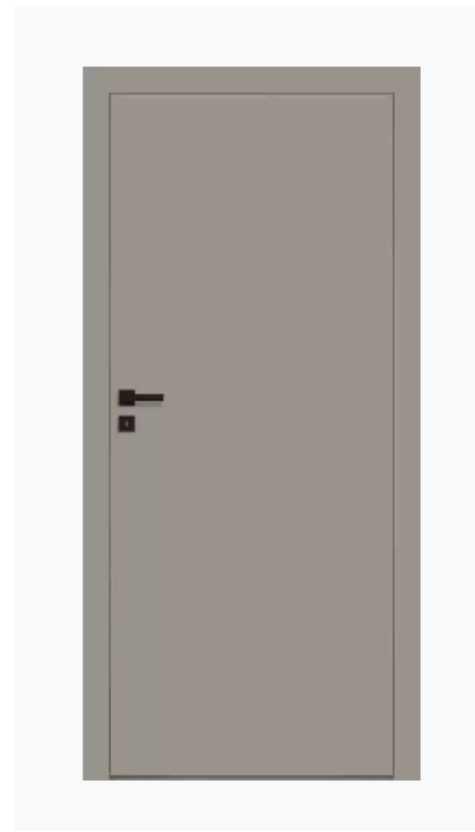

DOSTĘPNE KOLORY OKLEINY

Beton Oxide

Biela Mat

dqb szalwia

Jaena Szara Mat

kaszmir mat

Miedz antyczna

Niebieski Ciemny Mat

Oliwka Ciemna Mat

Szalwia mat

warm grey mat