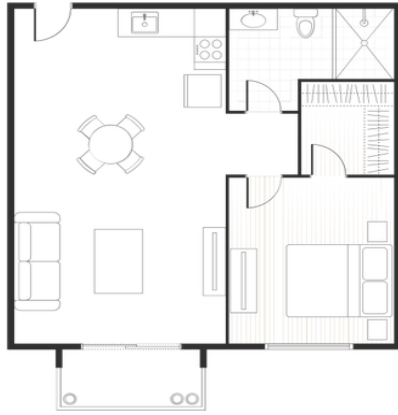

PAKIET STANDARD

1150zł/m²

W CENIE PAKIETU

PROJEKT

MATERIAŁY

LOGISTYKA

PRACE WYKOŃCZENIOWE

WSPÓŁPRACA Z PROJEKTANTEM